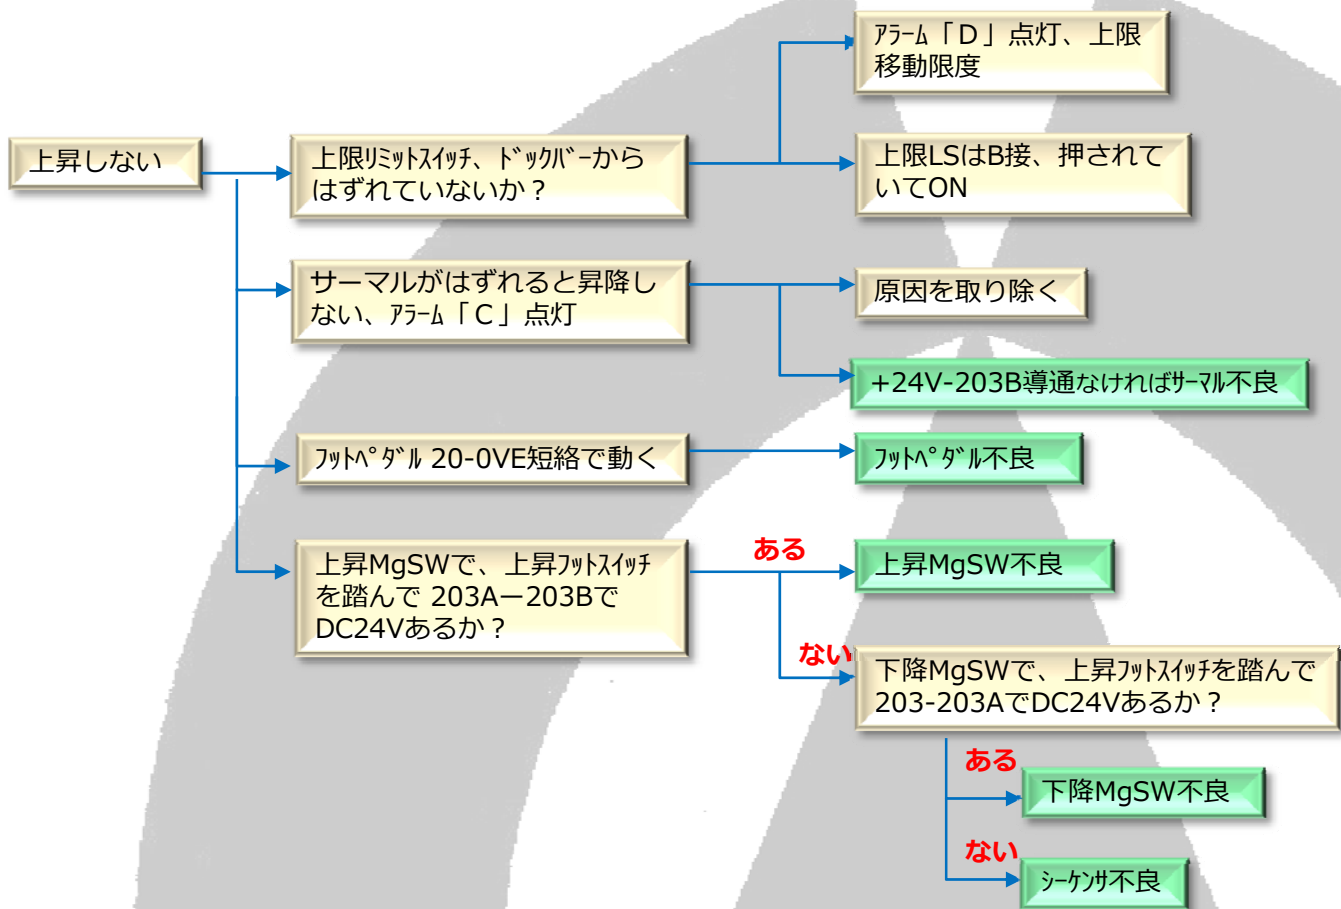

スーパーメカ S

CRAF | NIC

制御盤

動かない

CRAF NIC

動かない

CRAFT NIO

往復しない

上昇しない

CRAFTINIC

下降しない

CRAFTINIC

その他

回路图