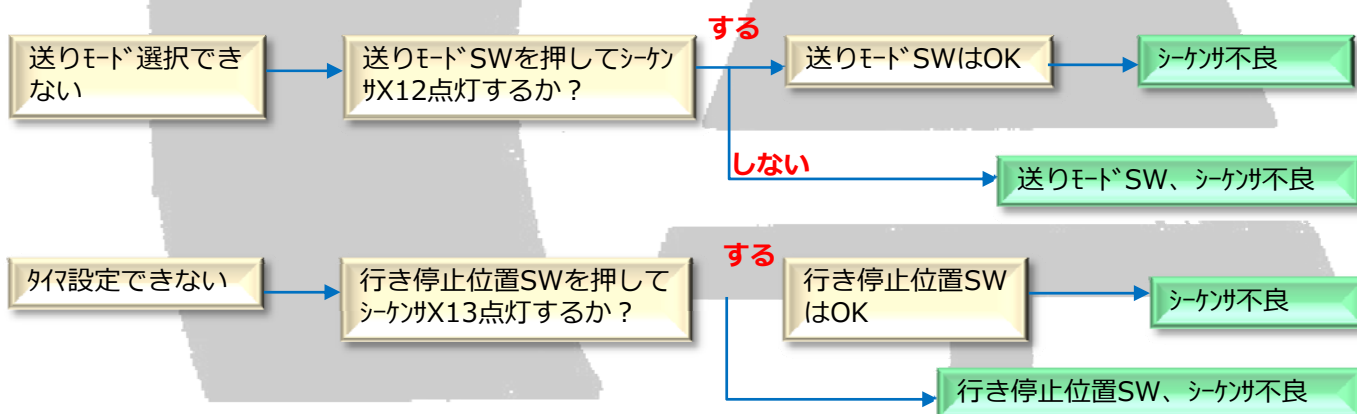

スーパーメカ S

CRAF | NIC

制御盤

動かない

CRAF NIC

動かない

CRAFT NIO

往復しない

上昇しない

CRAFTINIC

下降しない

CRAFTINIC

その他

回路图