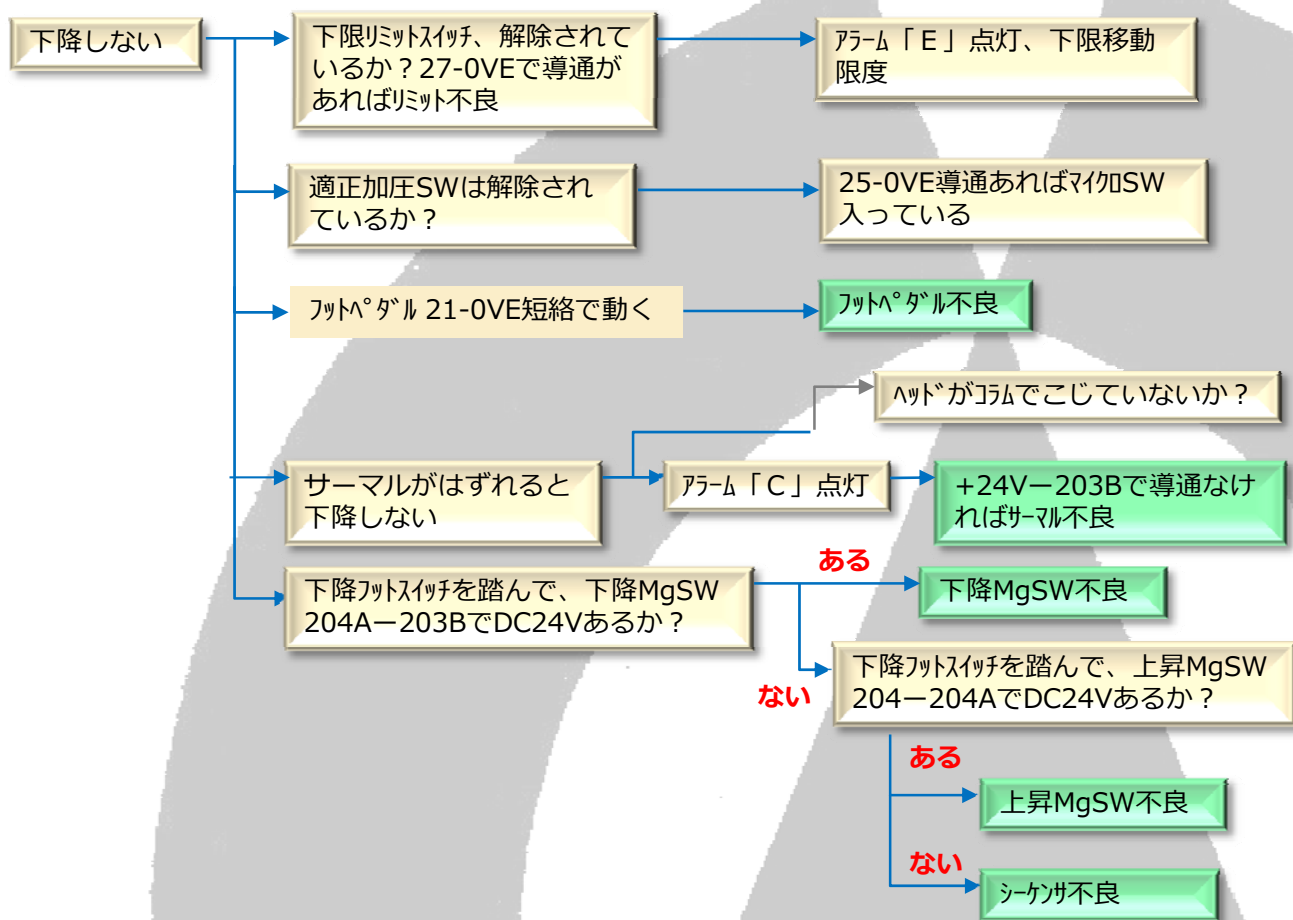

スーパーメカ S

CRAF | NIC

制御盤

動かない

CRAF NIC

動かない

CRAFT NIO

往復しない

上昇しない

CRAFTINIC

下降しない

CRAFTINIC

その他

回路图