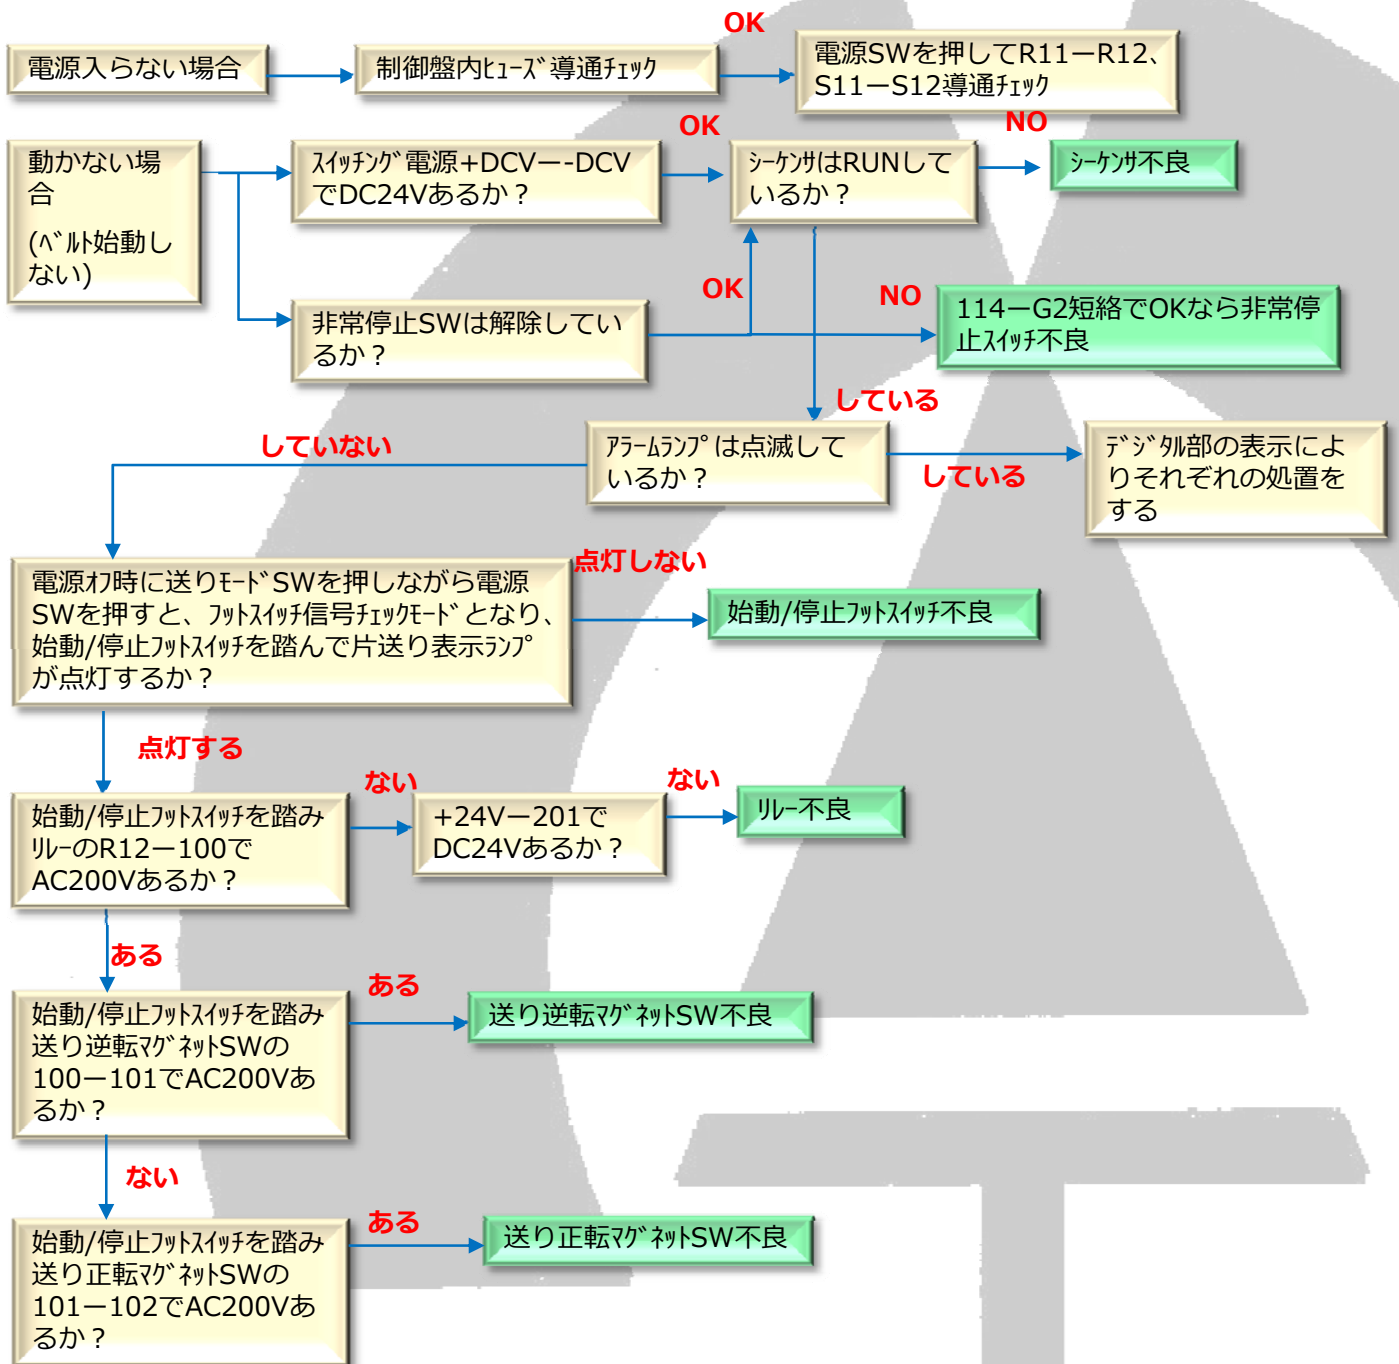

スーパーメカ S

CRAF | NIC

制御盤

動かない

CRAF NIC

動かない

CRAFT NIO

往復しない

上昇しない

CRAFTINIC

下降しない

CRAFTINIC

その他

回路图