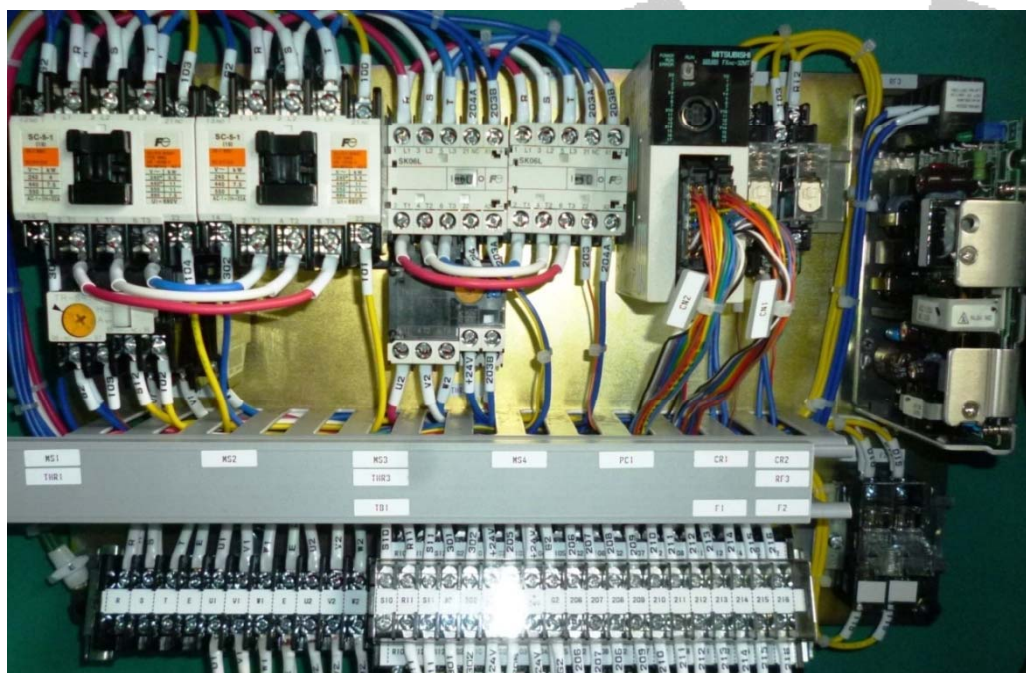

スーパーメカ S

CRAF | NIC

制御盤

動かない

CRAF NIC

動かない

CRAFT NIO

往復しない