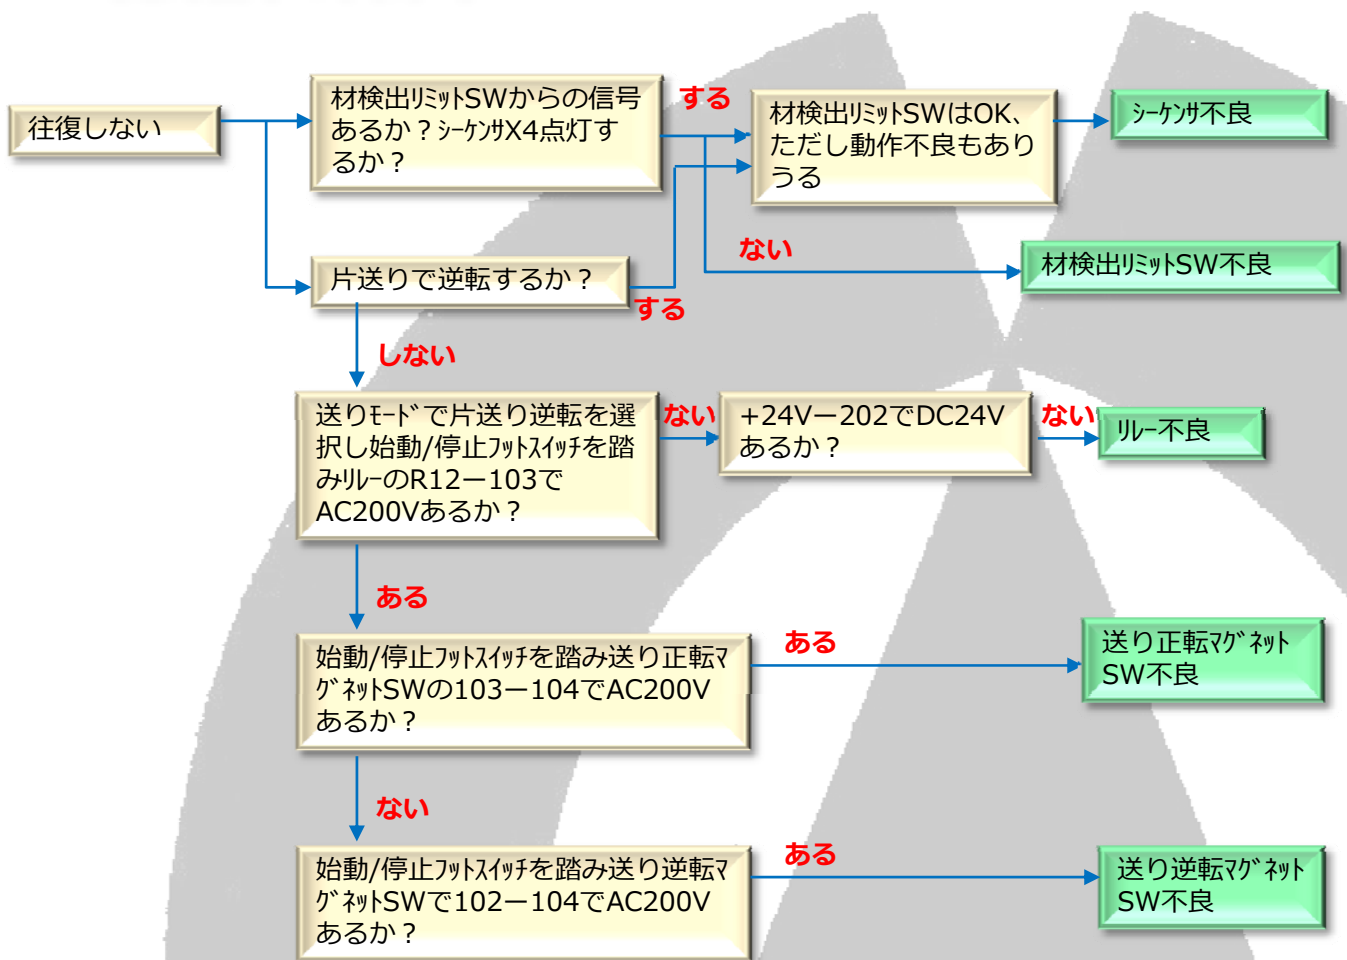

スーパーメカ S

CRAF | NIC

制御盤

動かない

CRAF NIC

動かない

CRAFT NIO

往復しない

上昇しない

CRAFTINIC

下降しない

CRAFTINIC

その他

回路图