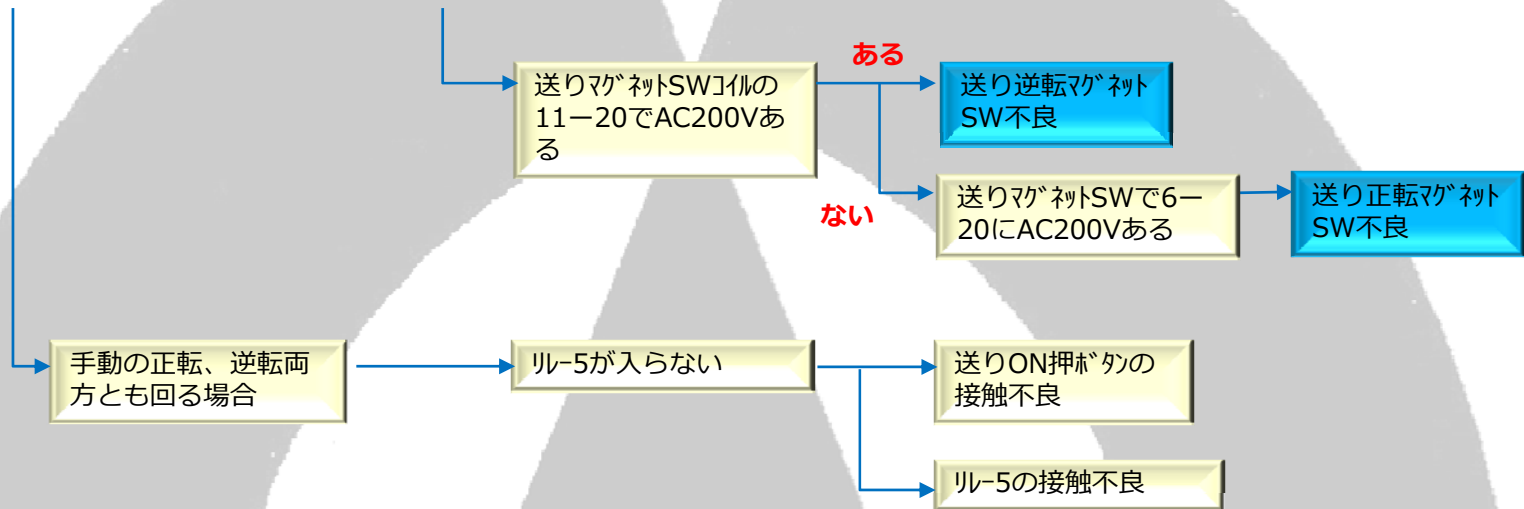

ロイヤル18FXカスタム

CRAFT NICS

電源入らない

動かない

往復しない

往復しない