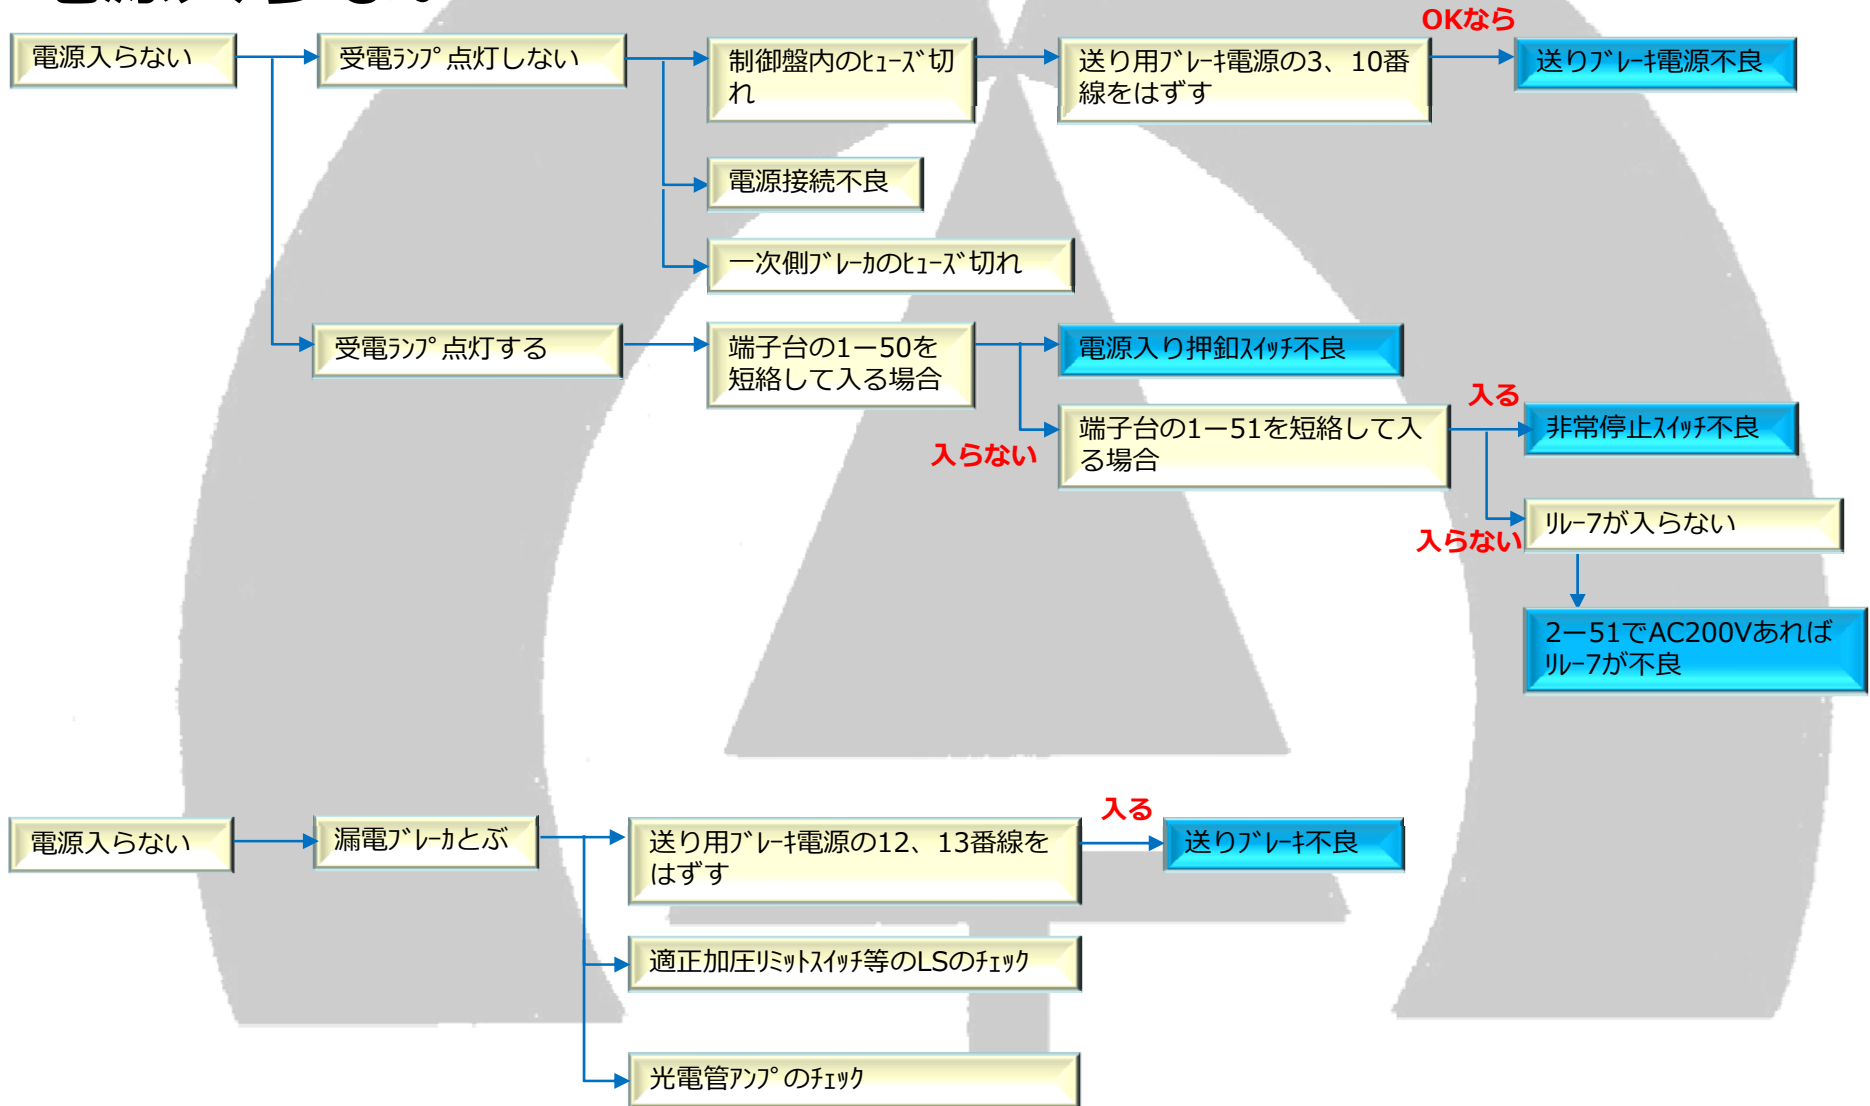

ロイヤル18FXカスタム

CRAFT NICS

電源入らない

動かない

往復しない

往復しない