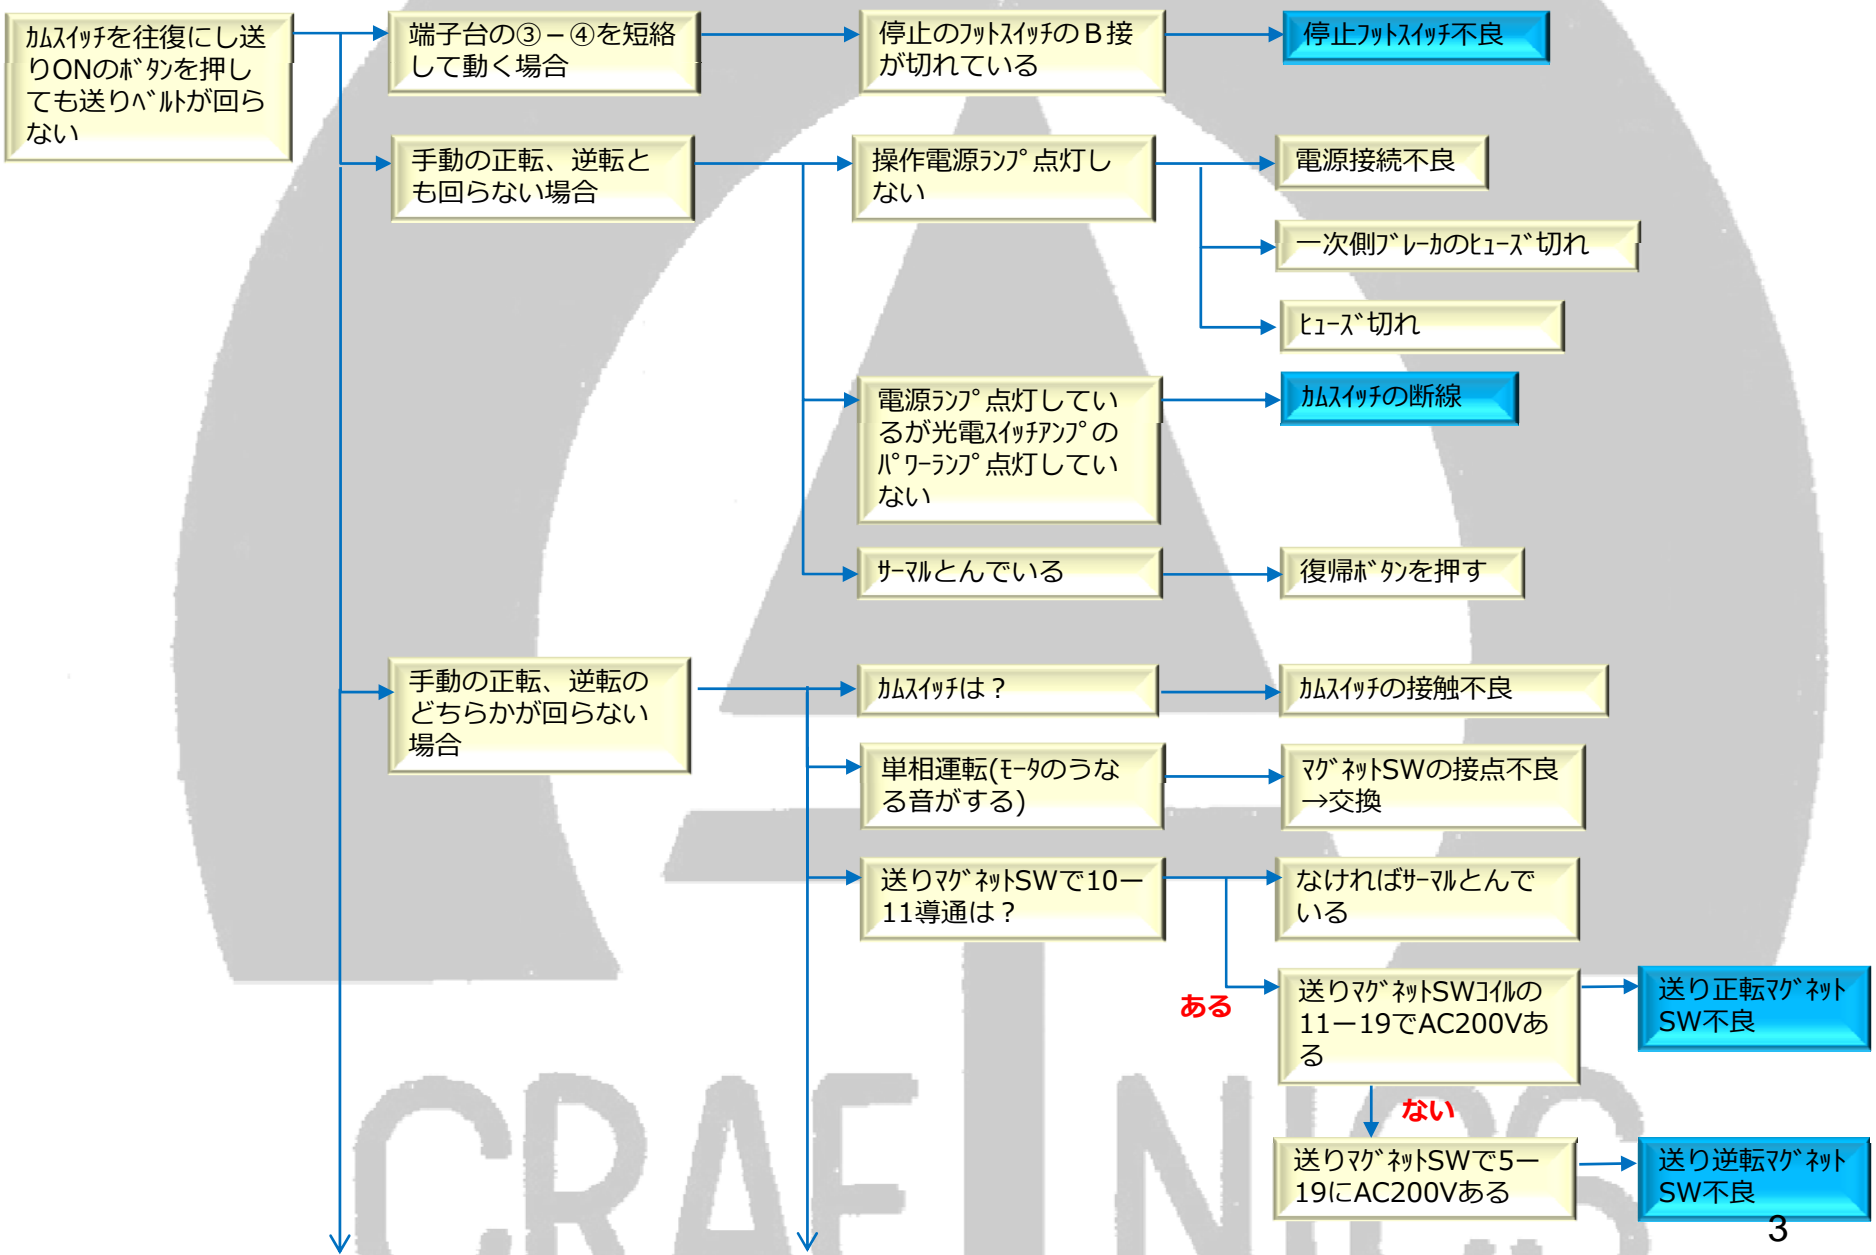

ロイヤル18FXカスタム

CRAFT NICS

電源入らない

動かない

往復しない

往復しない