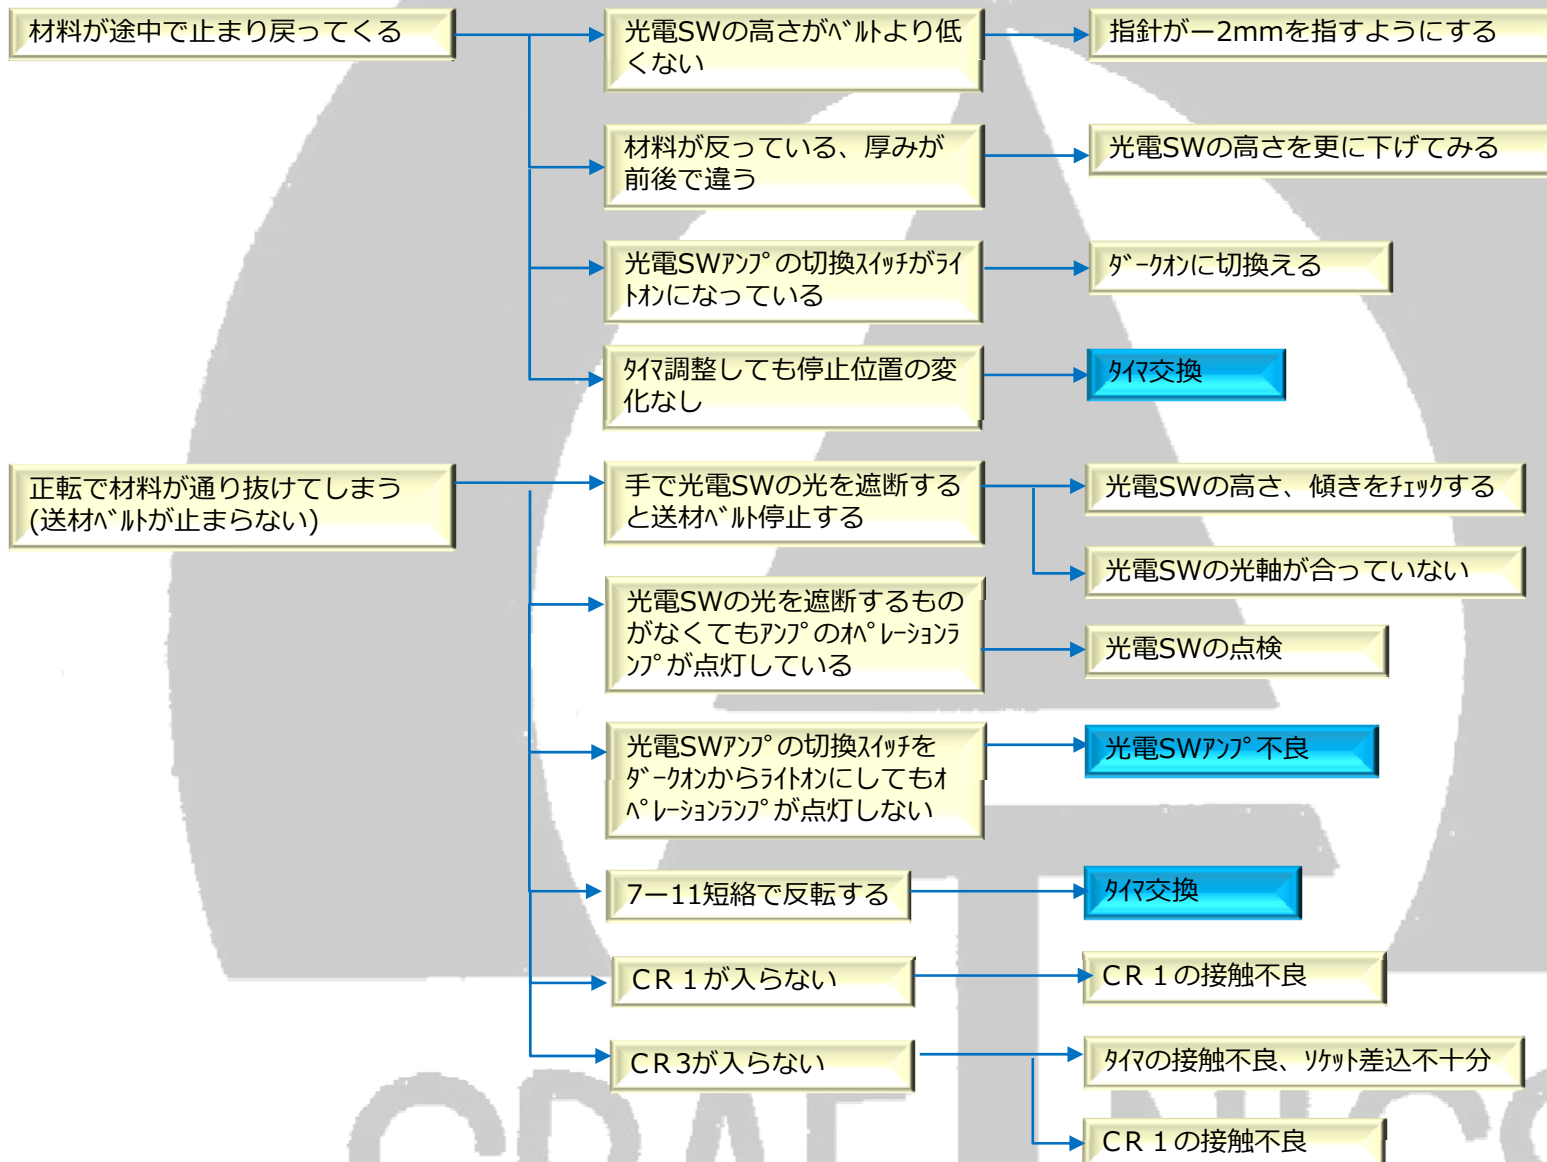

ロイヤル18FXカスタム

CRAFT NICS

電源入らない

動かない

往復しない

往復しない