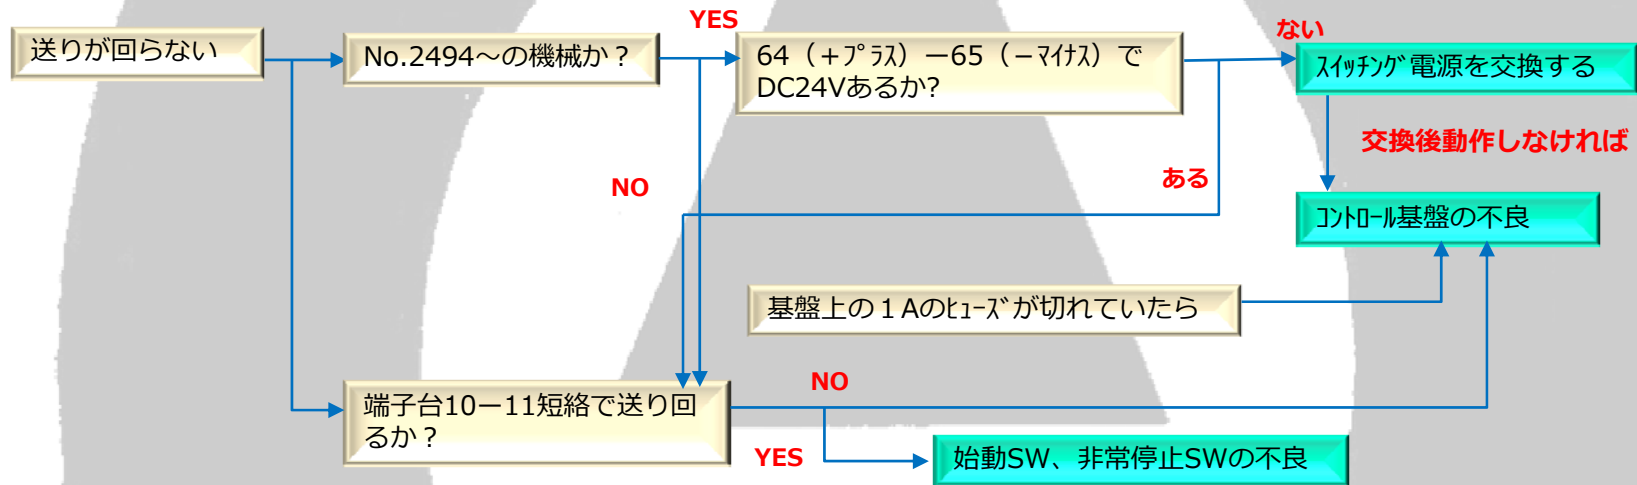

ニューカスタムZ

CRAFT NICS

操作パネル

No.2494~

CRAF | NICS

動かない(ベルト回らない)

電源ランプが点かない → 基板がパンクすると電源ランプは点かない

サーマルがはずれている → 時間をおいて復帰棒を押し込む

下降しない

上昇しない

往復しない