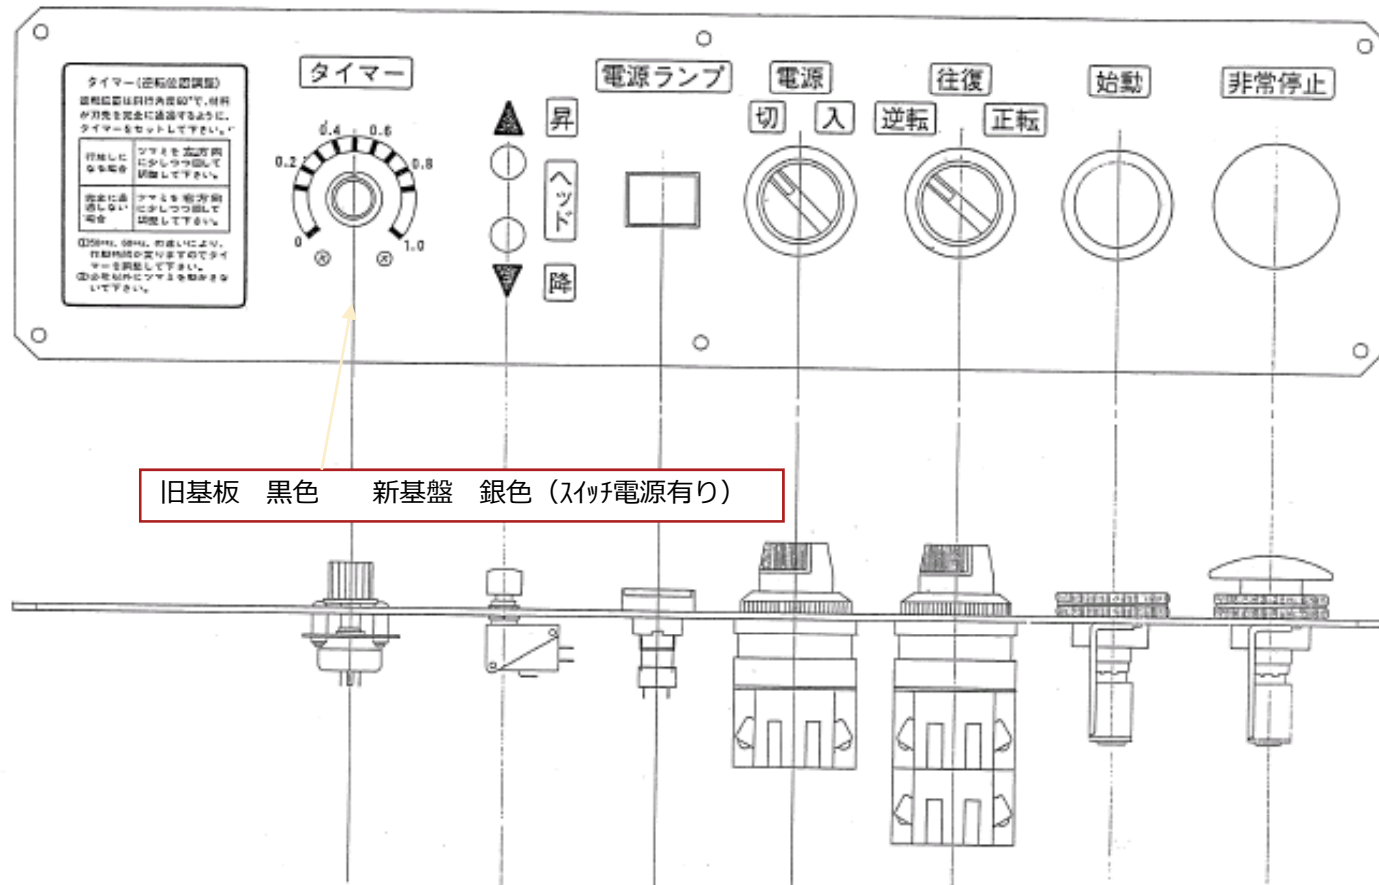

ニューカスタムZ

CRAFT NICS

操作パネル

No.2494~

CRAF | NICS

動かない(ベルト回らない)

電源ランプが点かない → 基板がパンクすると電源ランプは点かない

サーマルがはずれている → 時間をおいて復帰棒を押し込む