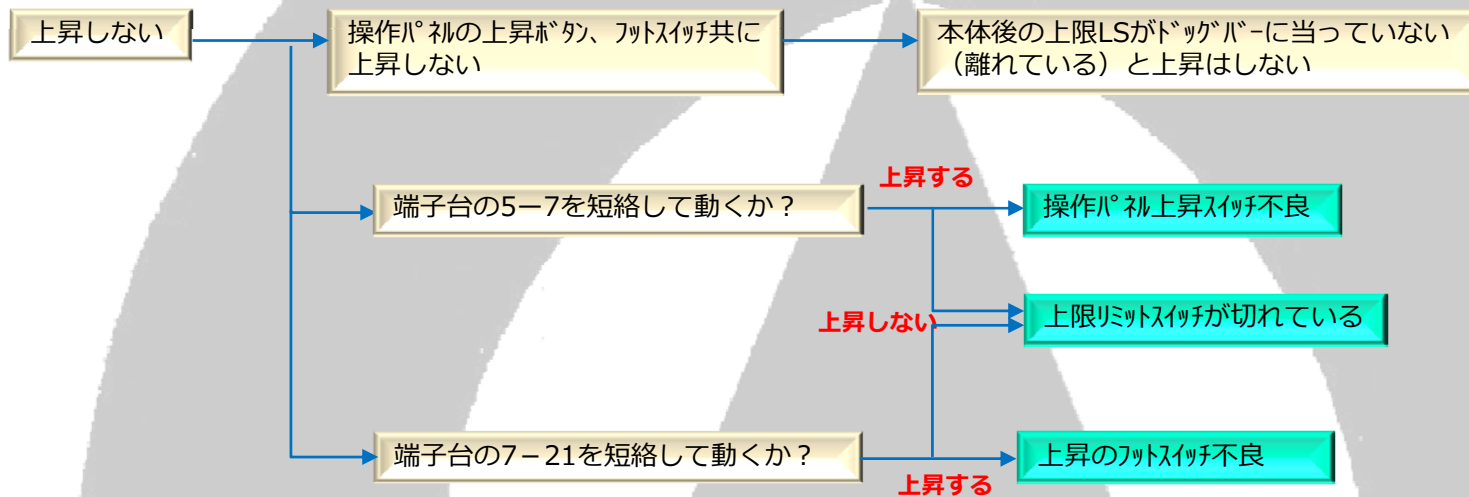

ニューカスタムZ

CRAFT NICS

操作パネル

No.2494~

CRAF | NICS

動かない(ベルト回らない)

電源ランプが点かない → 基板がパンクすると電源ランプは点かない

サーマルがはずれている → 時間をおいて復帰棒を押し込む

下降しない

上昇しない

往復しない