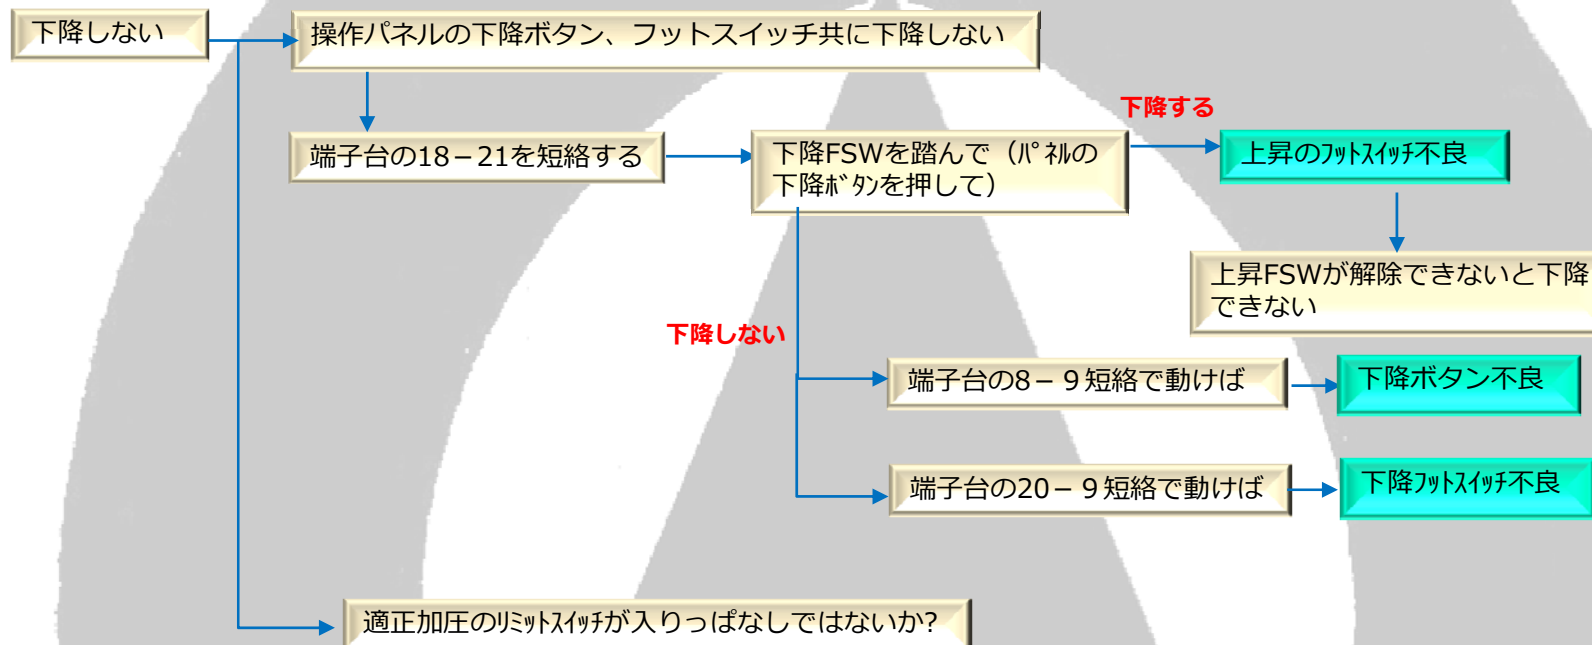

ニューカスタムZ

CRAFT NICS

操作パネル

No.2494~

CRAF | NICS

動かない(ベルト回らない)

電源ランプが点かない → 基板がパンクすると電源ランプは点かない

サーマルがはずれている → 時間をおいて復帰棒を押し込む

下降しない

上昇しない

往復しない