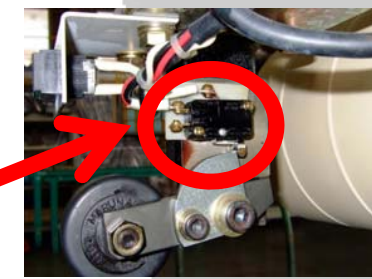

上昇しない

下降しない

CRAFTINICS