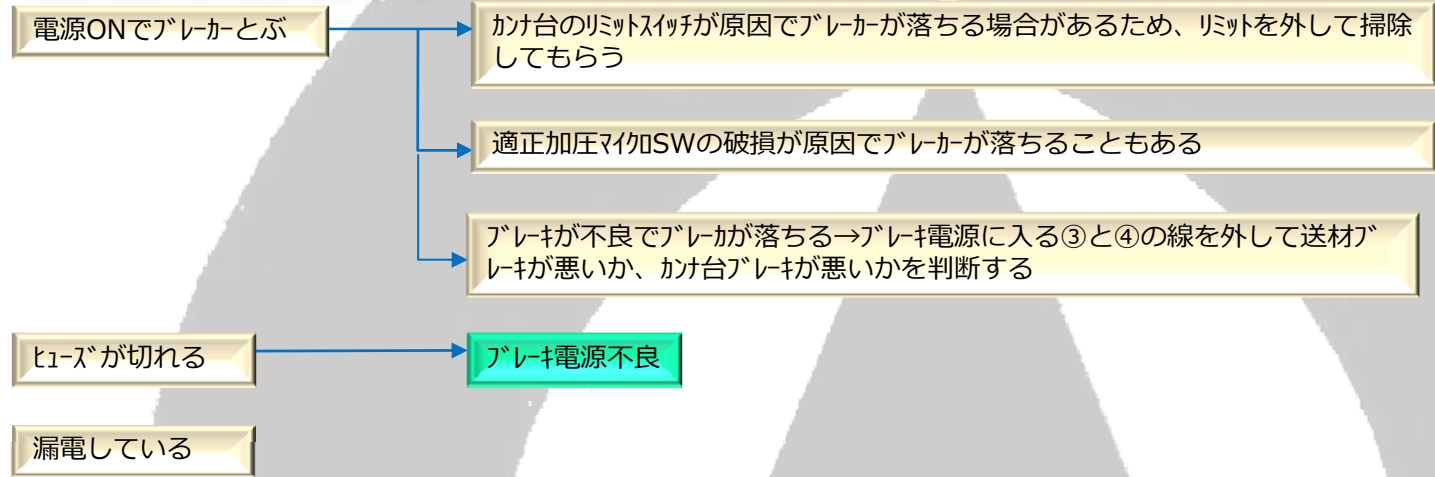

GTスライダ

CRAFTNICS

制御盤

操作パネル

CRAFTINICS

電源入らない

動かない

始動しない

往復しない

上昇しない

下降しない

CRAFTINICS