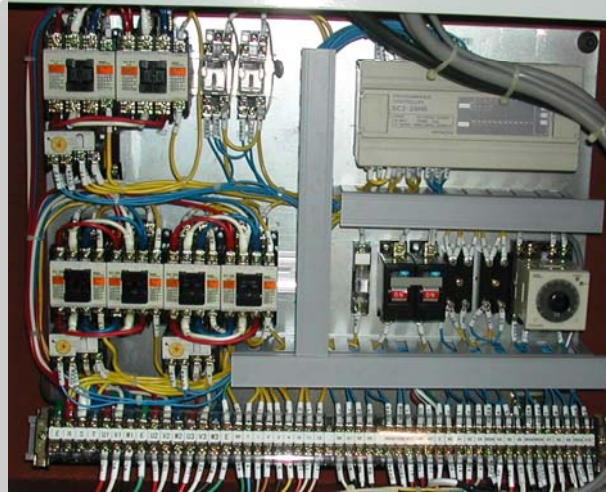

GTスライダ

CRAFTNICS

制御盤

操作パネル

CRAFTINICS

電源入らない

動かない

始動しない