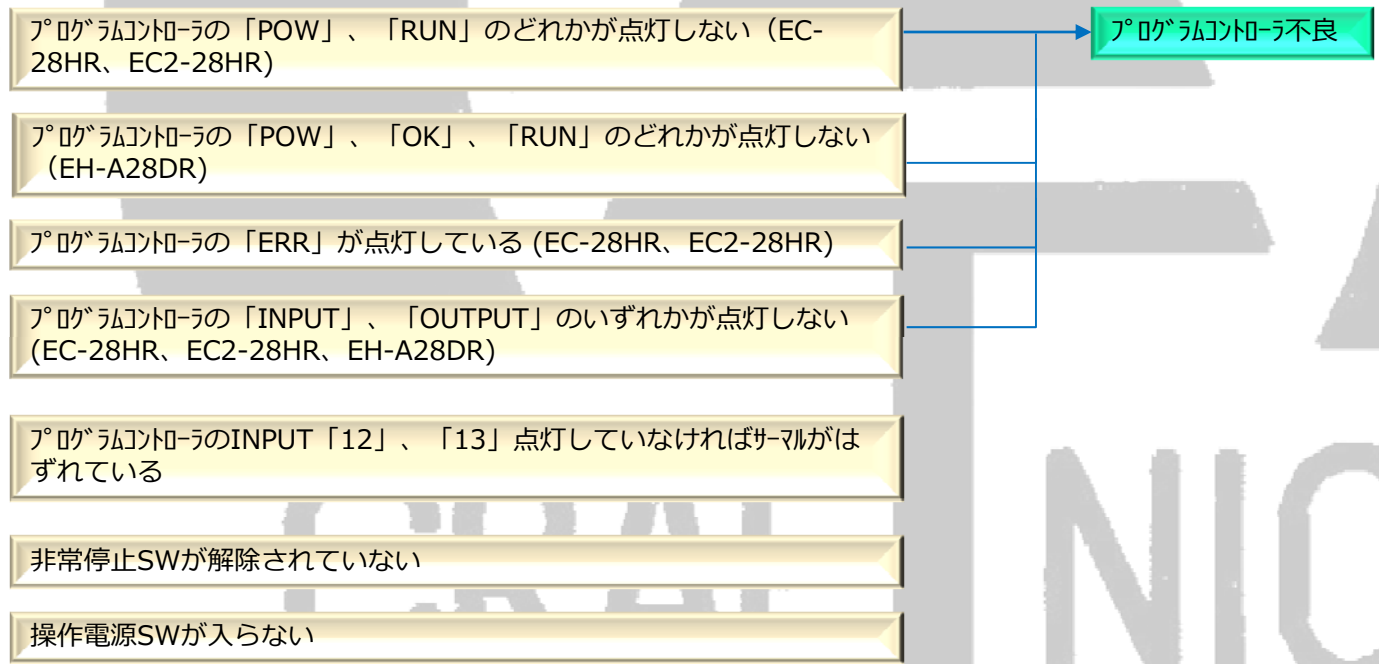

GTスライダ

CRAFTNICS

制御盤

操作パネル

CRAFTINICS

電源入らない

動かない

始動しない

往復しない

上昇しない

下降しない

CRAFTINICS