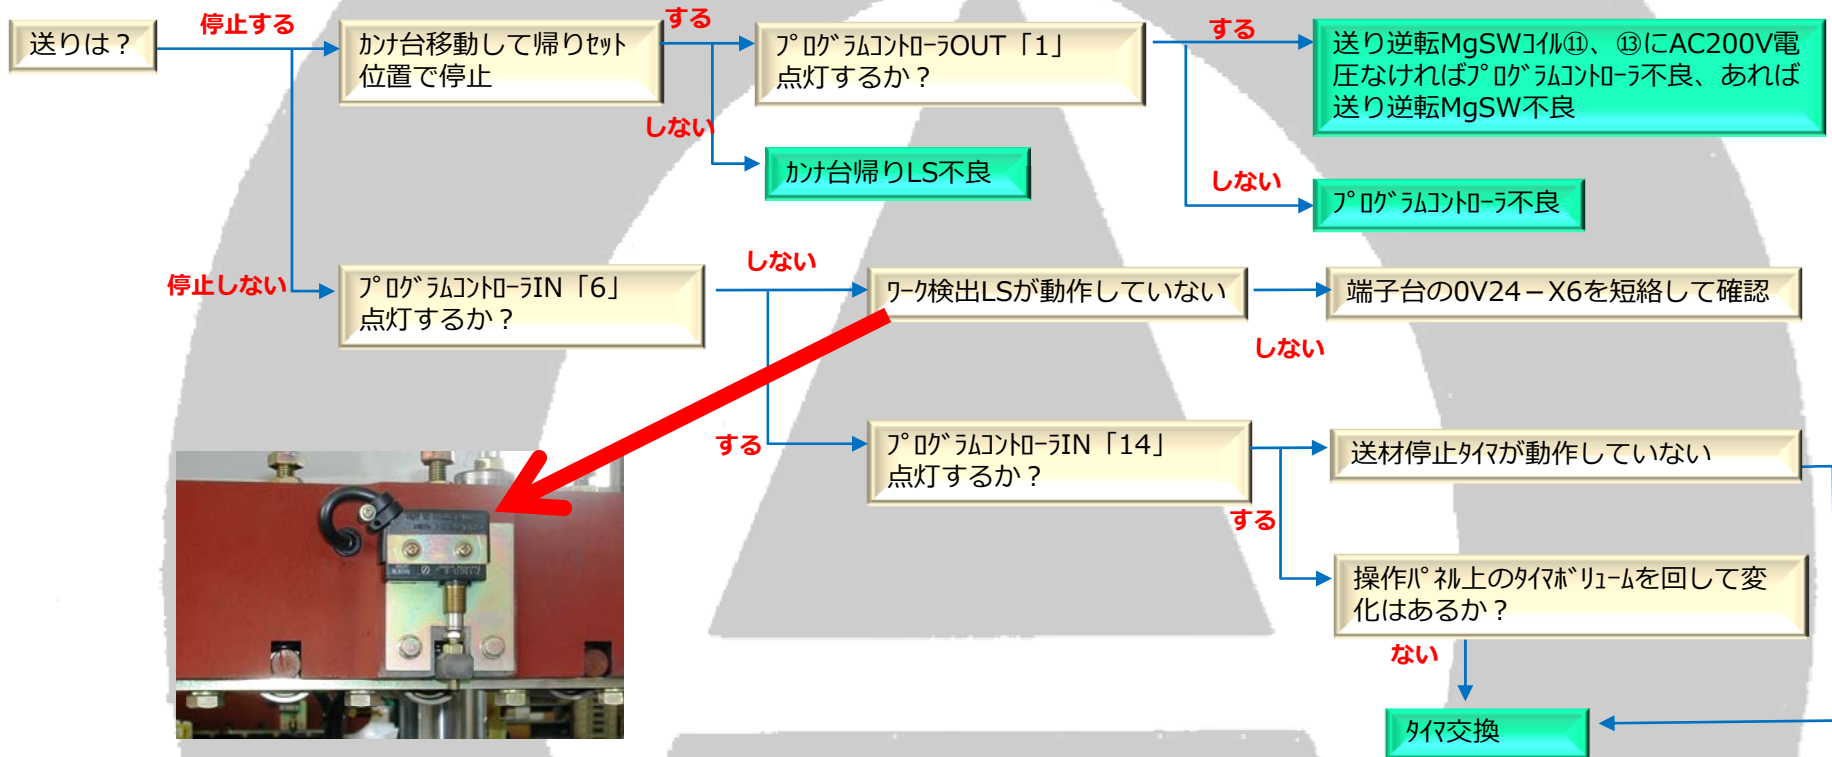

GTスライダ

CRAFTNICS

制御盤

操作パネル

CRAFTINICS

電源入らない

動かない

始動しない

往復しない

上昇しない

下降しない

CRAFTINICS