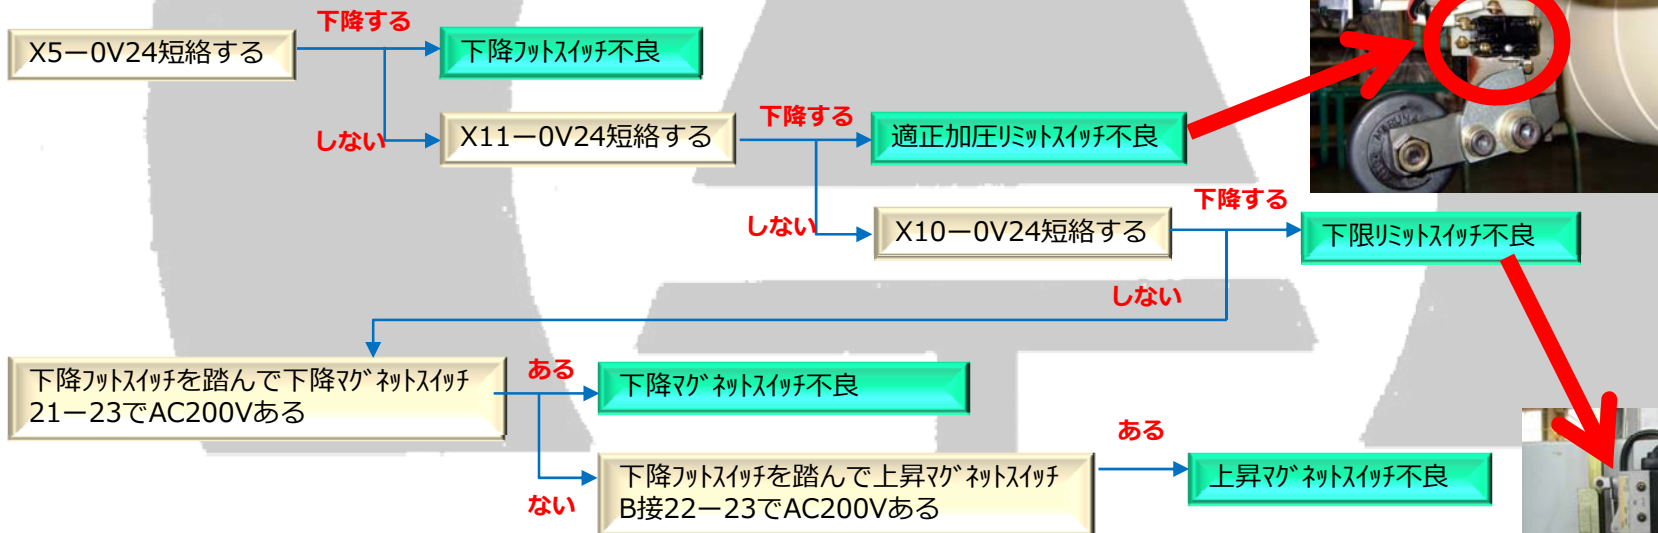

GTスライダ

CRAFTNICS

制御盤

操作パネル

CRAFTINICS

電源入らない

動かない

始動しない

往復しない

上昇しない

下降しない

CRAFTINICS