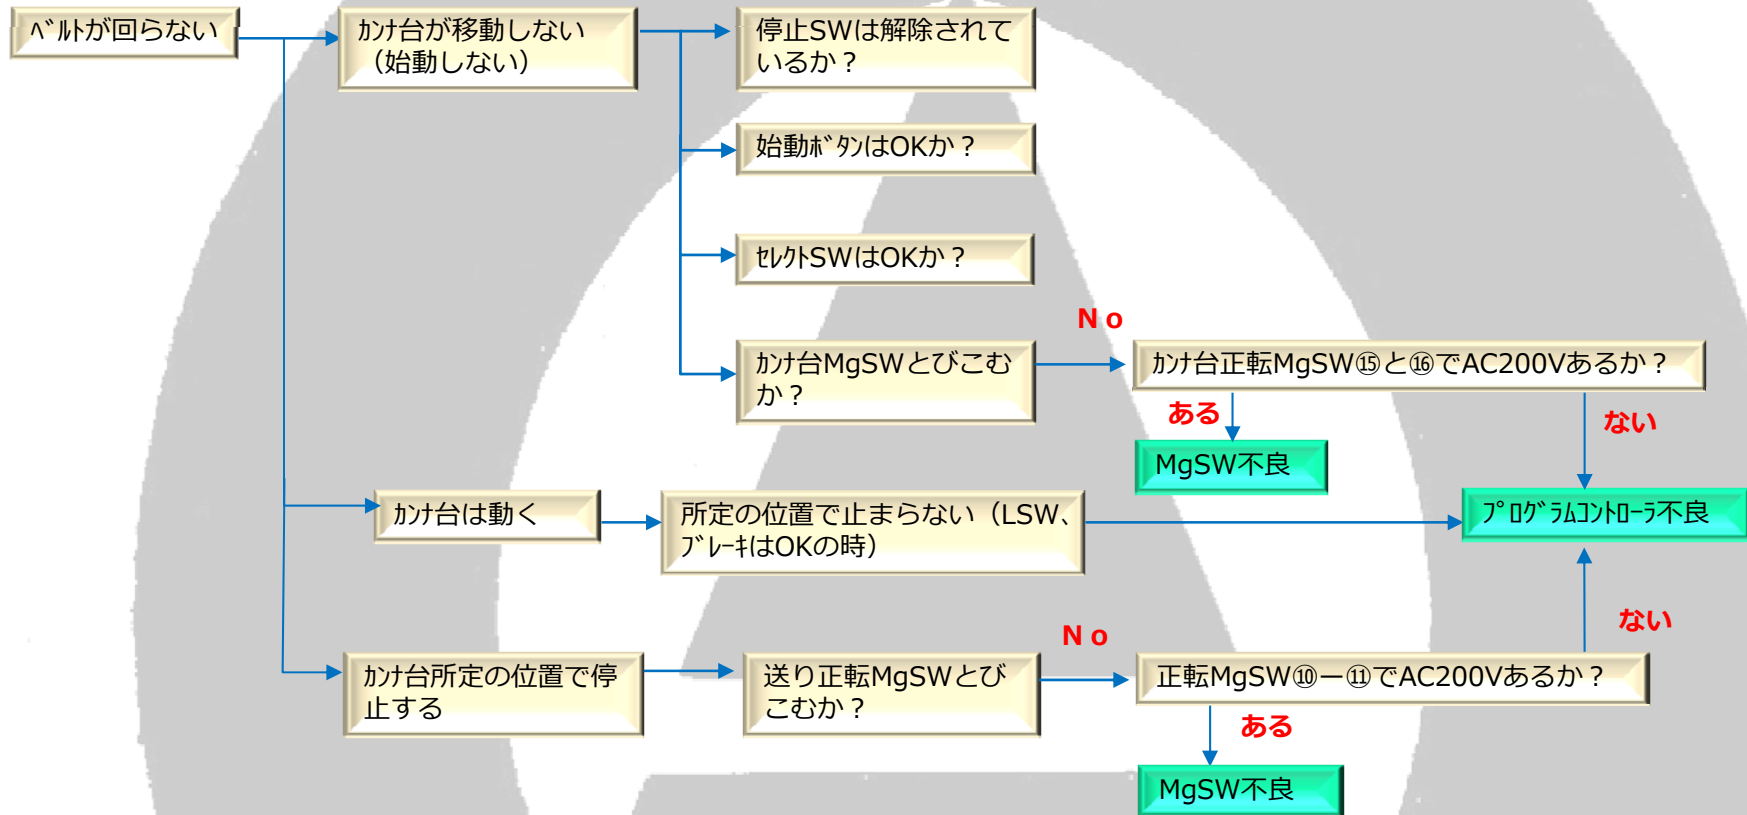

GTスライダ

CRAFTNICS

制御盤

操作パネル

CRAFTINICS

電源入らない

動かない

始動しない

往復しない

上昇しない

下降しない

CRAFTINICS